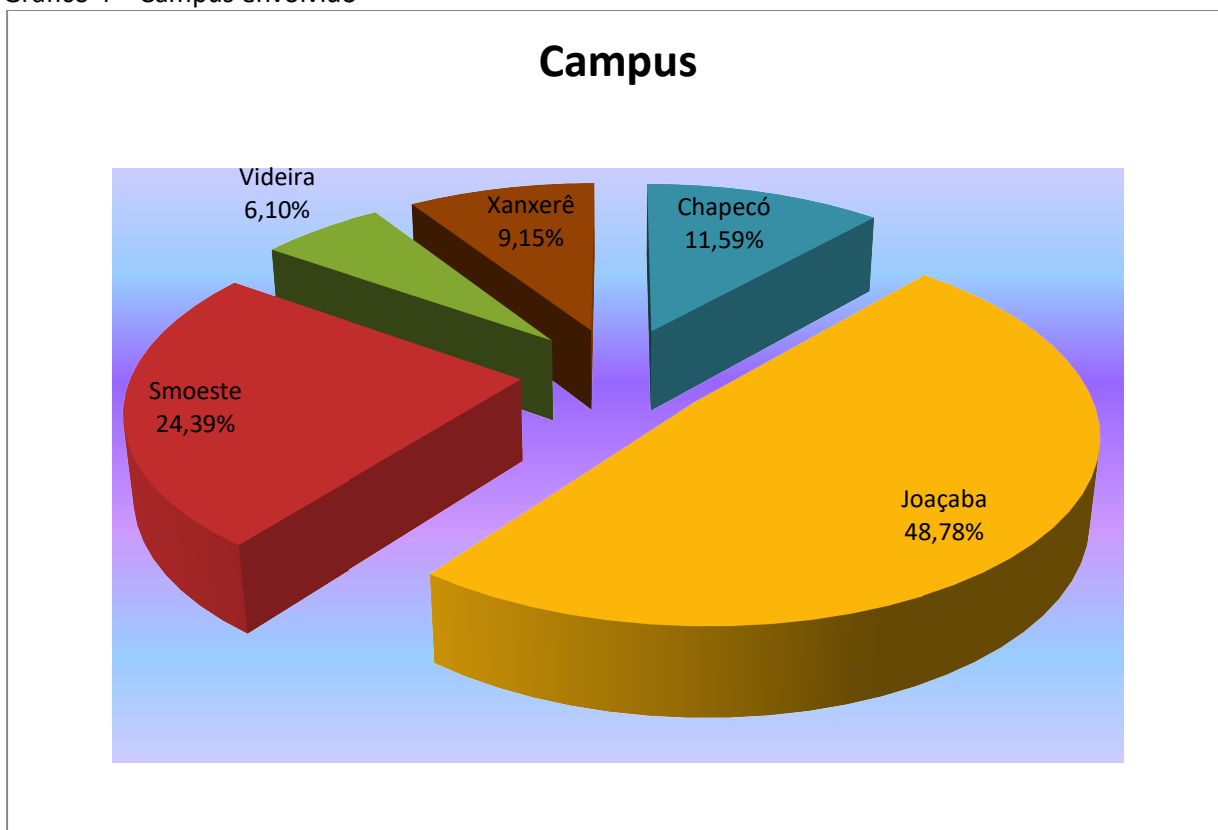

UNIVERSIDADE DO OESTE DE SANTA CATARINA – UNOESC

RELATÓRIO DO OUVIDOR – 1º SEMESTRE/2017

No 1º semestre de 2017 a OUVIDORIA recebeu 164 contatos. Dentre os contatos recebidos no 1º semestre/2017 a maior quantidade de contatos (66) veio da Comunidade Externa, seguido pelos Acadêmicos da UNOESC com 51 contatos. Não foram registrados contatos vindos de Professores ou Técnico-Administrativos da instituição.

Gráfico 2 – Assuntos que motivaram os contatos

A grande maioria (82,32%) dos contatos não solicitou sigilo. A tabela e o gráfico 3 registram se os contatos solicitavam sigilo da identidade ou não.

Tabela 3 - Pedido de sigilo

Identificação	FA	FR%
NÃO	135	17,68%
SIM	29	82,32%
Totais	164	100,00%

Gráfico 3 – Pedido de sigilo

Os 164 contatos recebidos envolveram todos os campi. Neste aspecto destacam-se o Campus de Joaçaba com 80 contatos, quantidade igual a do semestre anterior e o Campus de São Miguel do Oeste com 40 contatos.

Os detalhes constam na tabela e gráfico 4.

Tabela 4 – Campus envolvido

IDENTIFICAÇÃO	FA	FR%
CHAPECÓ	19	11,59%
JOAÇABA	80	48,78%
SMOESTE	40	24,39%
VIDEIRA	10	6,10%
XANXERÊ	15	9,15%
TOTAL	164	100,00%

Gráfico 4 – Campus envolvido