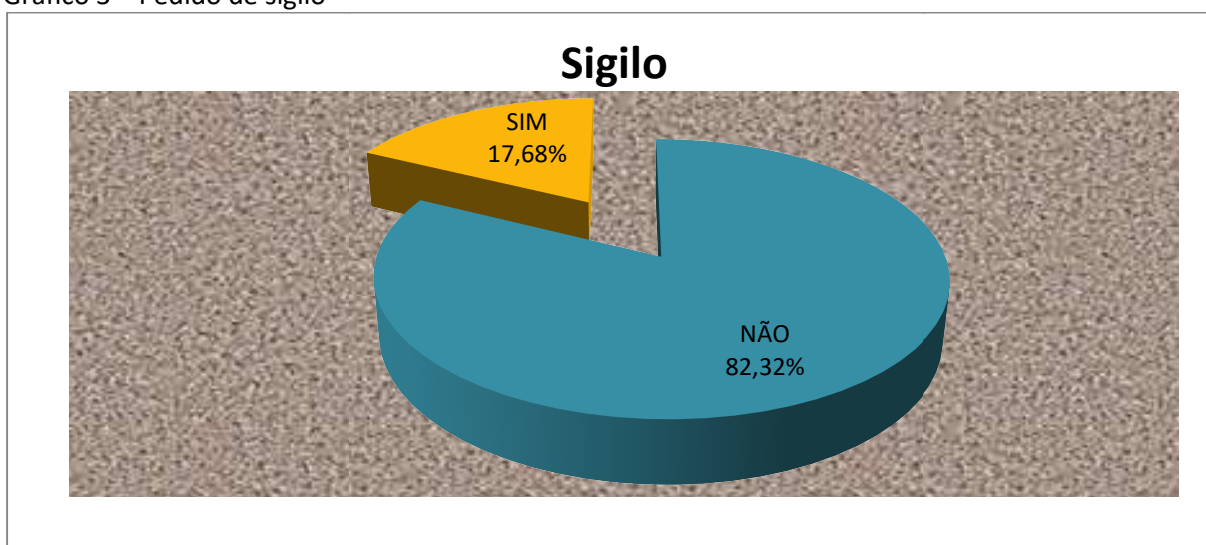

Gráfico 2 – Assuntos que motivaram os contatos

A grande maioria (82,32%) dos contatos não solicitou sigilo. A tabela e o gráfico 3 registram se os contatos solicitavam sigilo da identidade ou não.

Tabela 3 - Pedido de sigilo

Identificação	FA	FR%
NÃO	135	17,68%
SIM	29	82,32%
Totais	164	100,00%

Gráfico 3 – Pedido de sigilo

Os 164 contatos recebidos envolveram todos os campi. Neste aspecto destacam-se o Campus de Joaçaba com 80 contatos, quantidade igual a do semestre anterior e o Campus de São Miguel do Oeste com 40 contatos.