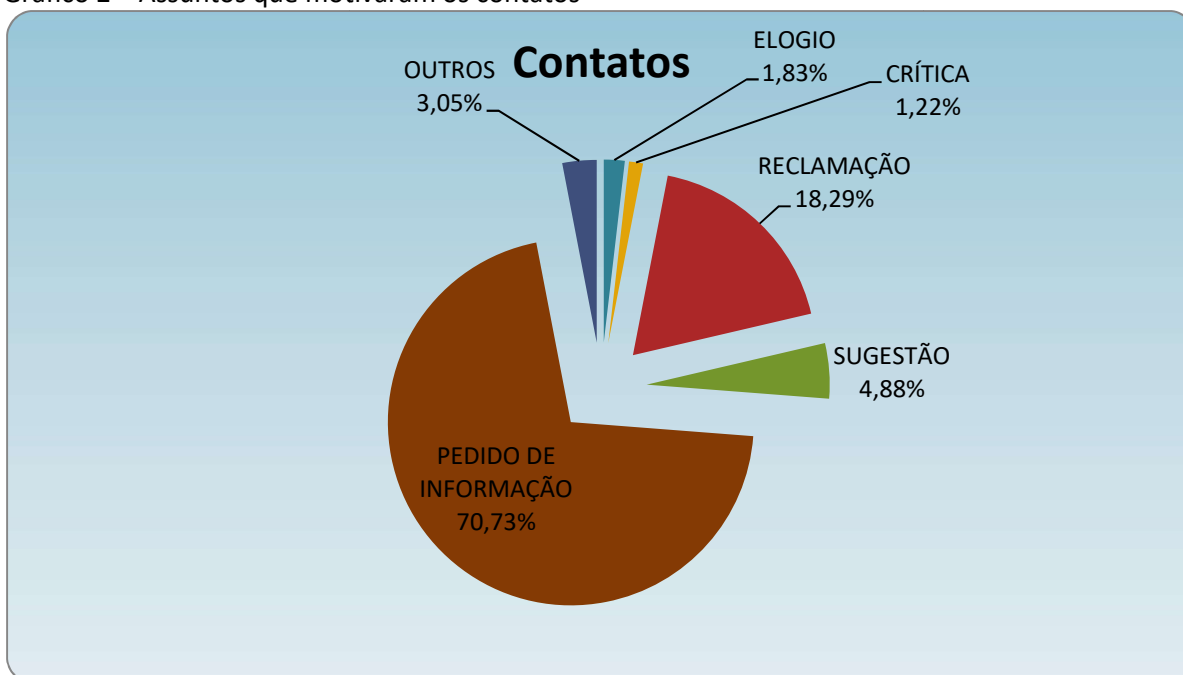

UNIVERSIDADE DO OESTE DE SANTA CATARINA – UNOESC

RELATÓRIO DO OUVIDOR – 1º SEMESTRE/2017

No 1º semestre de 2017 a OUVIDORIA recebeu 164 contatos. Dentre os contatos recebidos no 1º semestre/2017 a maior quantidade de contatos (66) veio da Comunidade Externa, seguido pelos Acadêmicos da UNOESC com 51 contatos. Não foram registrados contatos vindos de Professores ou Técnico-Administrativos da instituição.

Na tabela e gráfico 1 pode-se visualizar a origem dos contatos.

Tabela 1 – Origem dos contatos

IDENTIFICAÇÃO	FA	FR%
ACADÊMICOS DA UNOESC	51	31,10%
ACADÊMICOS DE OUTRAS IES	33	20,12%
COMUNIDADE EXTERNA	66	40,24%
EGRESSOS DA UNOESC	6	3,66%
PRESTADORES DE SERVIÇOS	8	4,88%
PROFESSORES DA UNOESC	0	0,00%
TÉCNICO-ADMINISTRATIVOS	0	0,00%
TOTAL	164	100,00%

Gráfico 1 – Origem dos contatos

Dos assuntos que motivaram os contatos no 1º sem/2017 destacam-se: Pedidos de informação 70,73% com 116 contatos e Reclamações 18,29% com 30 contatos.

Observa-se que os usuários usam cada vez mais o canal OUVIDORIA para pedidos de informações.

Gráfico 2 – Assuntos que motivaram os contatos

A grande maioria (82,32%) dos contatos não solicitou sigilo. A tabela e o gráfico 3 registram se os contatos solicitavam sigilo da identidade ou não.

Tabela 3 - Pedido de sigilo