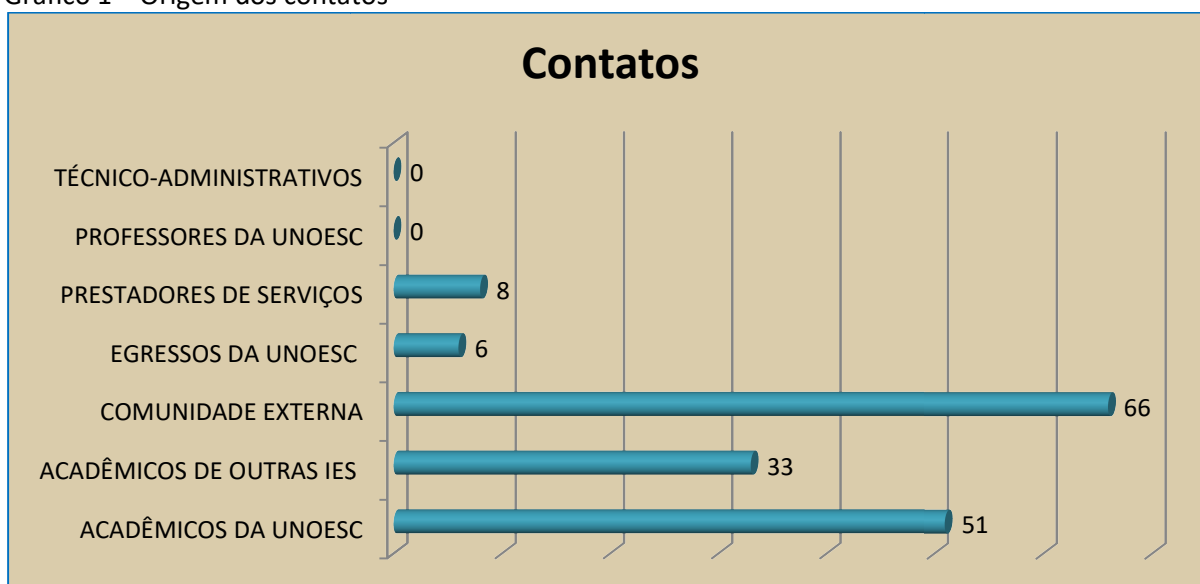

UNIVERSIDADE DO OESTE DE SANTA CATARINA – UNOESC

RELATÓRIO DO OUVIDOR – 1º SEMESTRE/2017

No 1º semestre de 2017 a OUVIDORIA recebeu 164 contatos. Dentre os contatos recebidos no 1º semestre/2017 a maior quantidade de contatos (66) veio da Comunidade Externa, seguido pelos Acadêmicos da UNOESC com 51 contatos. Não foram registrados contatos vindos de Professores ou Técnico-Administrativos da instituição.

Na tabela e gráfico 1 pode-se visualizar a origem dos contatos.

Tabela 1 – Origem dos contatos

IDENTIFICAÇÃO	FA	FR%
ACADÊMICOS DA UNOESC	51	31,10%
ACADÊMICOS DE OUTRAS IES	33	20,12%
COMUNIDADE EXTERNA	66	40,24%
EGRESSOS DA UNOESC	6	3,66%
PRESTADORES DE SERVIÇOS	8	4,88%
PROFESSORES DA UNOESC	0	0,00%
TÉCNICO-ADMINISTRATIVOS	0	0,00%
TOTAL	164	100,00%

Gráfico 1 – Origem dos contatos

Dos assuntos que motivaram os contatos no 1º sem/2017 destacam-se: Pedidos de informação 70,73% com 116 contatos e Reclamações 18,29% com 30 contatos.

Observa-se que os usuários usam cada vez mais o canal OUVIDORIA para pedidos de informações.

Os assuntos que motivaram os contatos estão registrados na tabela e gráfico 2.

Tabela 2 – Assuntos que motivaram os contatos

IDENTIFICAÇÃO	FA	FR%
ELOGIO	3	1,83%
CRÍTICA	2	1,22%
RECLAMAÇÃO	30	18,29%
SUGESTÃO	8	4,88%
PEDIDO DE INFORMAÇÃO	116	70,73%
OUTROS	5	3,05%
TOTAL	164	100,00%