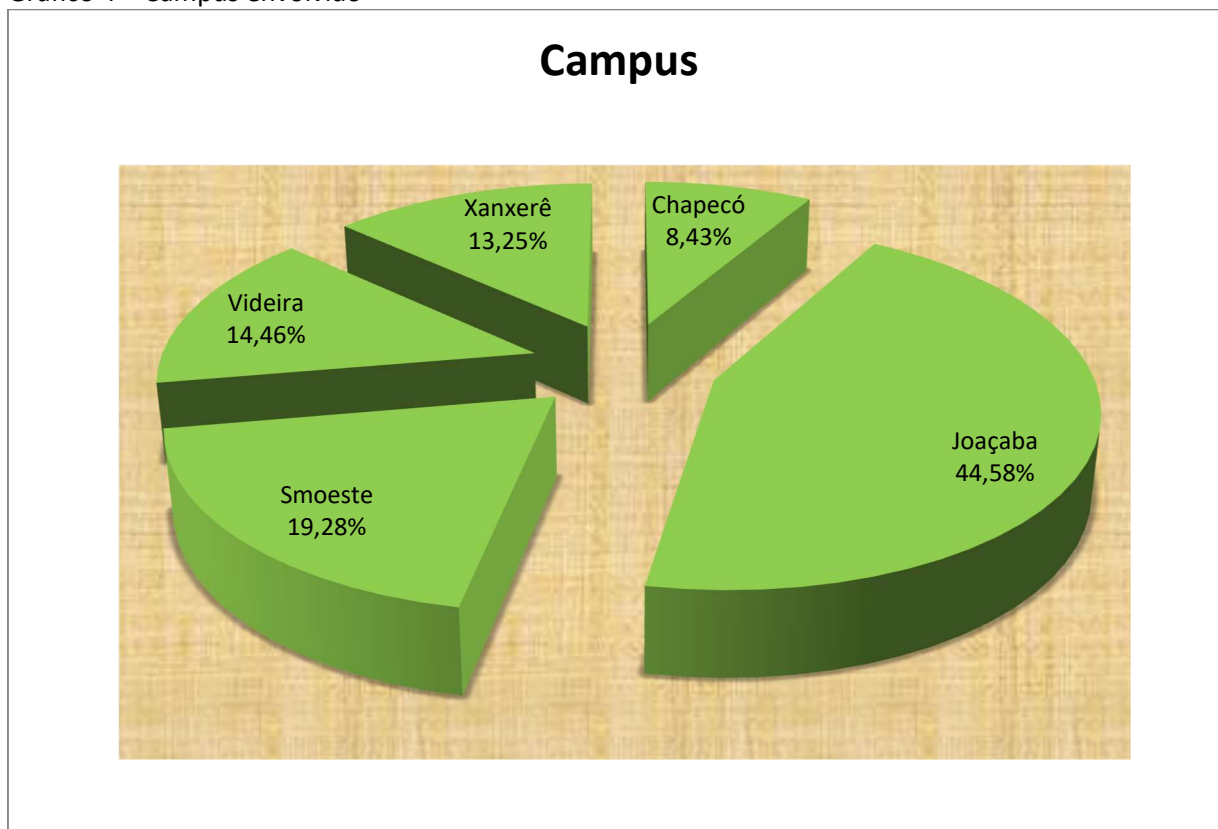

Quanto ao pedido de sigilo da identidade, (42,17%) solicitaram e (57,83%) não pediram sigilo. A tabela e o gráfico 3 registram se os contatos solicitavam sigilo da identidade ou não.

Tabela 3 - Pedido de sigilo

Identificação	FA	FR%
SIM	35	42,17%
NÃO	48	57,83%
Totais	83	100,00%

Gráfico 3 – Pedido de sigilo

Os 83 contatos recebidos envolveram todos os campi, com destaque para os campi de Joaçaba com (44,58%) 37 contatos e São Miguel do Oeste (19,28%) com 16 contatos.

Os detalhes constam na tabela e gráfico 4.

Tabela 4 – Campus envolvido

IDENTIFICAÇÃO	FA	FR%
CHAPECÓ	7	8,43%
JOAÇABA	37	44,58%
SMOESTE	16	19,28%
VIDEIRA	12	14,46%
XANXERÊ	11	13,25%
TOTAL	83	100,00%

Gráfico 4 – Campus envolvido