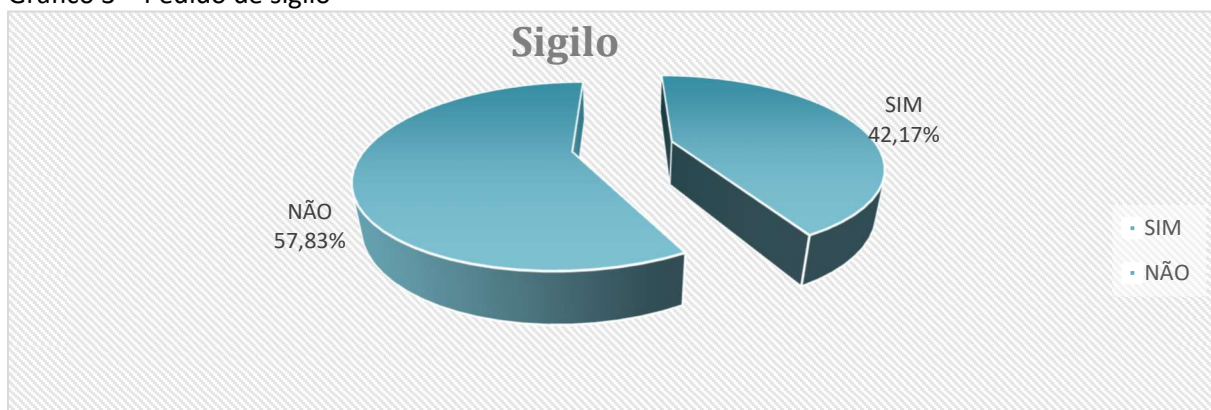

Tabela 2 – Assuntos que motivaram os contatos

IDENTIFICAÇÃO	FA	FR%
ELOGIO	1	1,20%
CRÍTICA	5	6,02%
RECLAMAÇÃO	27	32,53%
SUGESTÃO	2	2,41%
PEDIDO DE INFORMAÇÃO	46	55,42%
OUTROS	2	2,41%
TOTAL	83	100,00%

Gráfico 2 – Assuntos que motivaram os contatos

Quanto ao pedido de sigilo da identidade, (42,17%) solicitaram e (57,83%) não pediram sigilo. A tabela e o gráfico 3 registram se os contatos solicitavam sigilo da identidade ou não.

Tabela 3 - Pedido de sigilo

Identificação	FA	FR%
SIM	35	42,17%
NÃO	48	57,83%
Totais	83	100,00%

Gráfico 3 – Pedido de sigilo

Os 83 contatos recebidos envolveram todos os campi, com destaque para os campi de Joaçaba com (44,58%) 37 contatos e São Miguel do Oeste (19,28%) com 16 contatos.