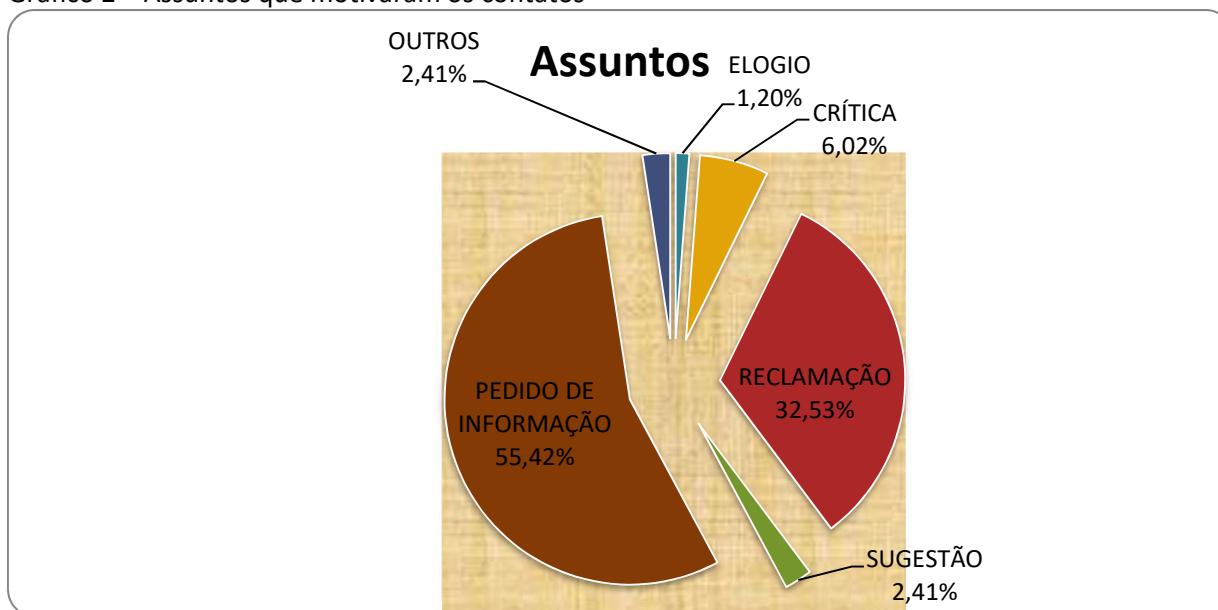

UNIVERSIDADE DO OESTE DE SANTA CATARINA – UNOESC

RELATÓRIO DO OUVIDOR – 1º SEMESTRE/2019

A OUVIDORIA da UNOESC, no 1º semestre de 2019, recebeu 83 contatos registrando uma diminuição de 28,45% em relação aos 116 contatos recebidos no 2º semestre/2018. Dos contatos recebidos no 1º semestre/19, 36 (43,37%) foram de Acadêmicos da UNOESC e 28 (33,74%) da Comunidade Externa.

Na tabela e gráfico 1 pode-se visualizar a origem dos contatos.

Tabela 1 – Origem dos contatos

IDENTIFICAÇÃO	FA	FR%
ACADÊMICOS DA UNOESC	36	43,37%
ACADÊMICOS DE OUTRAS IES	12	14,46%
COMUNIDADE EXTERNA	28	33,74%
EGRESSOS DA UNOESC	4	4,82%
PRESTADORES DE SERVIÇOS	1	1,21%
PROFESSORES DA UNOESC	0	0,00%
%TÉCNICO-ADMINISTRATIVOS	2	2,41%
TOTAL	83	100,00%

Gráfico 1 – Origem dos contatos

Dos assuntos que motivaram os contatos no 1º sem/2019 destacam-se: Pedidos de informação (55,42%) com 46 contatos e Reclamação (32,53%) com 27 contatos.

Os assuntos que motivaram os contatos estão registrados na tabela e gráfico 2.

Quanto ao pedido de sigilo da identidade, (42,17%) solicitaram e (57,83%) não pediram sigilo. A tabela e o gráfico 3 registram se os contatos solicitavam sigilo da identidade ou não.

Tabela 3 - Pedido de sigilo