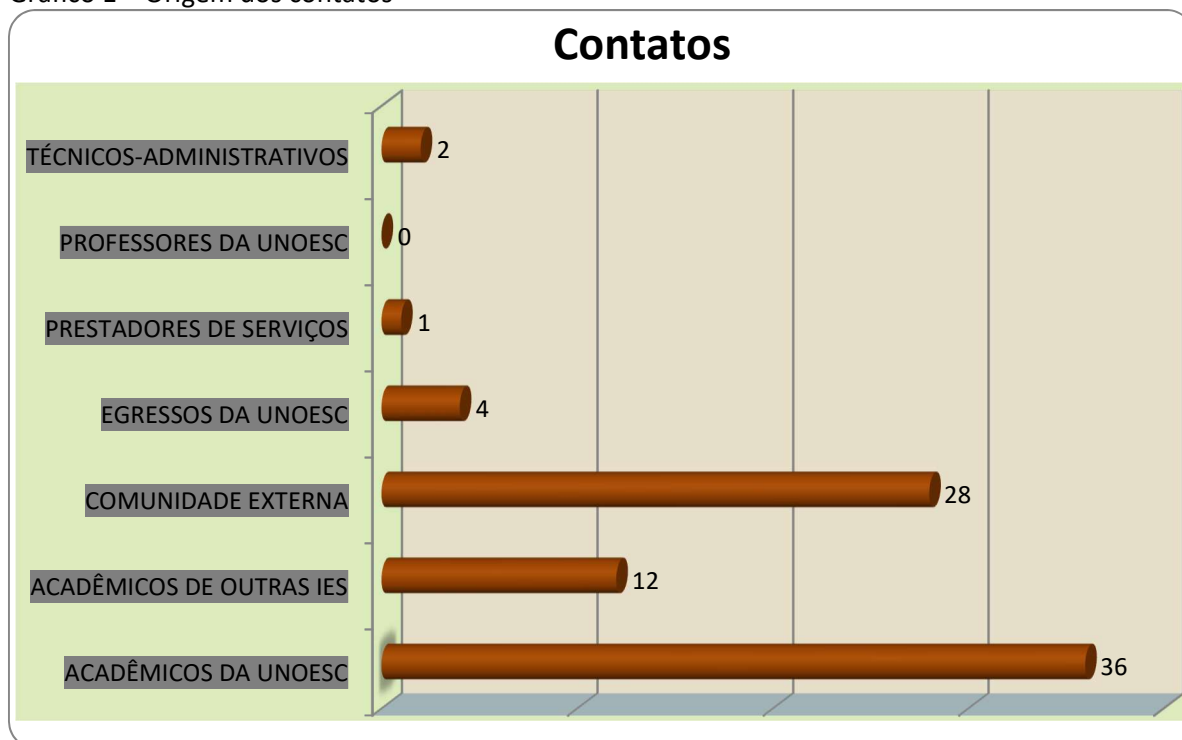

UNIVERSIDADE DO OESTE DE SANTA CATARINA – UNOESC

RELATÓRIO DO OUVIDOR – 1º SEMESTRE/2019

A OUVIDORIA da UNOESC, no 1º semestre de 2019, recebeu 83 contatos registrando uma diminuição de 28,45% em relação aos 116 contatos recebidos no 2º semestre/2018. Dos contatos recebidos no 1º semestre/19, 36 (43,37%) foram de Acadêmicos da UNOESC e 28 (33,74%) da Comunidade Externa.

Na tabela e gráfico 1 pode-se visualizar a origem dos contatos.

Tabela 1 – Origem dos contatos

IDENTIFICAÇÃO	FA	FR%
ACADÊMICOS DA UNOESC	36	43,37%
ACADÊMICOS DE OUTRAS IES	12	14,46%
COMUNIDADE EXTERNA	28	33,74%
EGRESSOS DA UNOESC	4	4,82%
PRESTADORES DE SERVIÇOS	1	1,21%
PROFESSORES DA UNOESC	0	0,00%
%TÉCNICO-ADMINISTRATIVOS	2	2,41%
TOTAL	83	100,00%

Gráfico 1 – Origem dos contatos

Dos assuntos que motivaram os contatos no 1º sem/2019 destacam-se: Pedidos de informação (55,42%) com 46 contatos e Reclamação (32,53%) com 27 contatos.